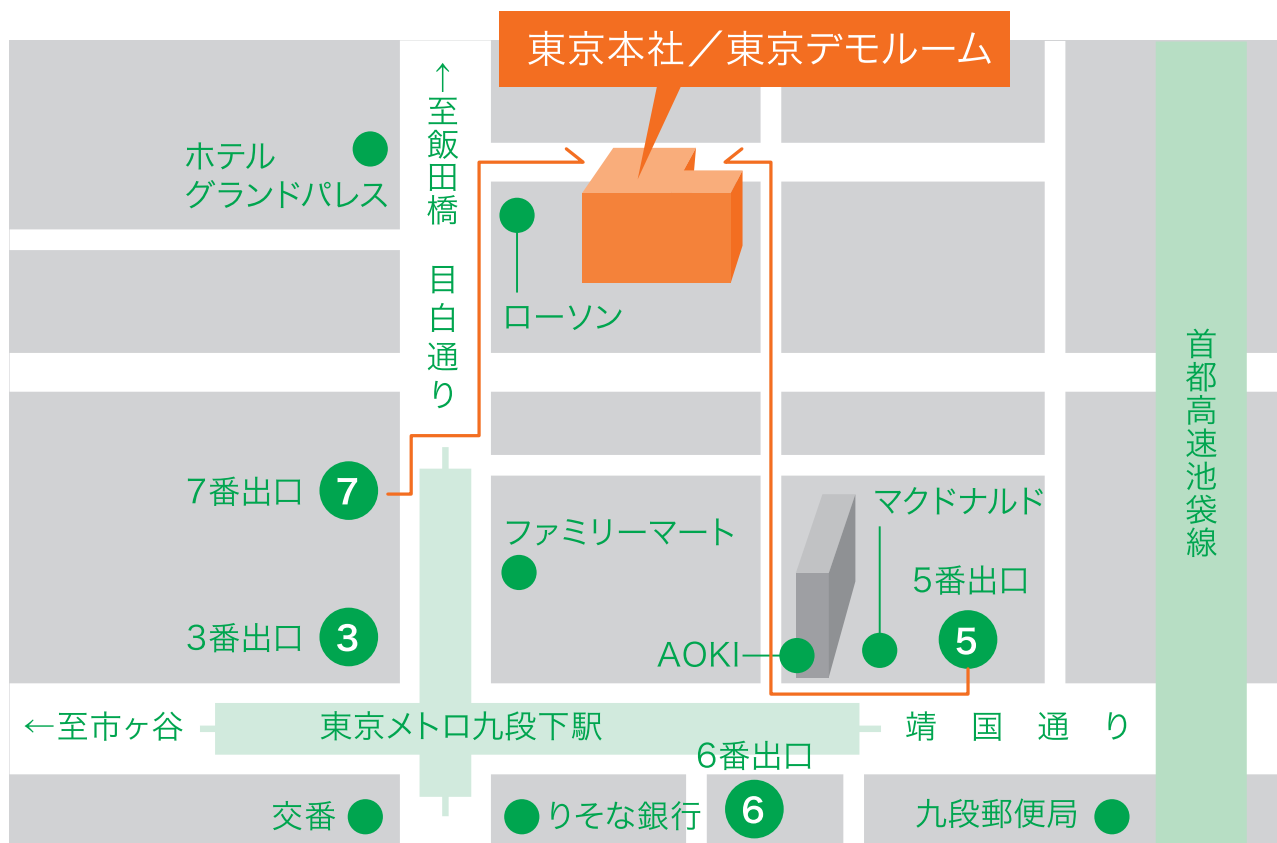

地下鉄半蔵門線・東西線・都営新宿線

九段下駅 5番出口より徒歩3分（東西線ご利用の場合）7番出口より徒歩2分